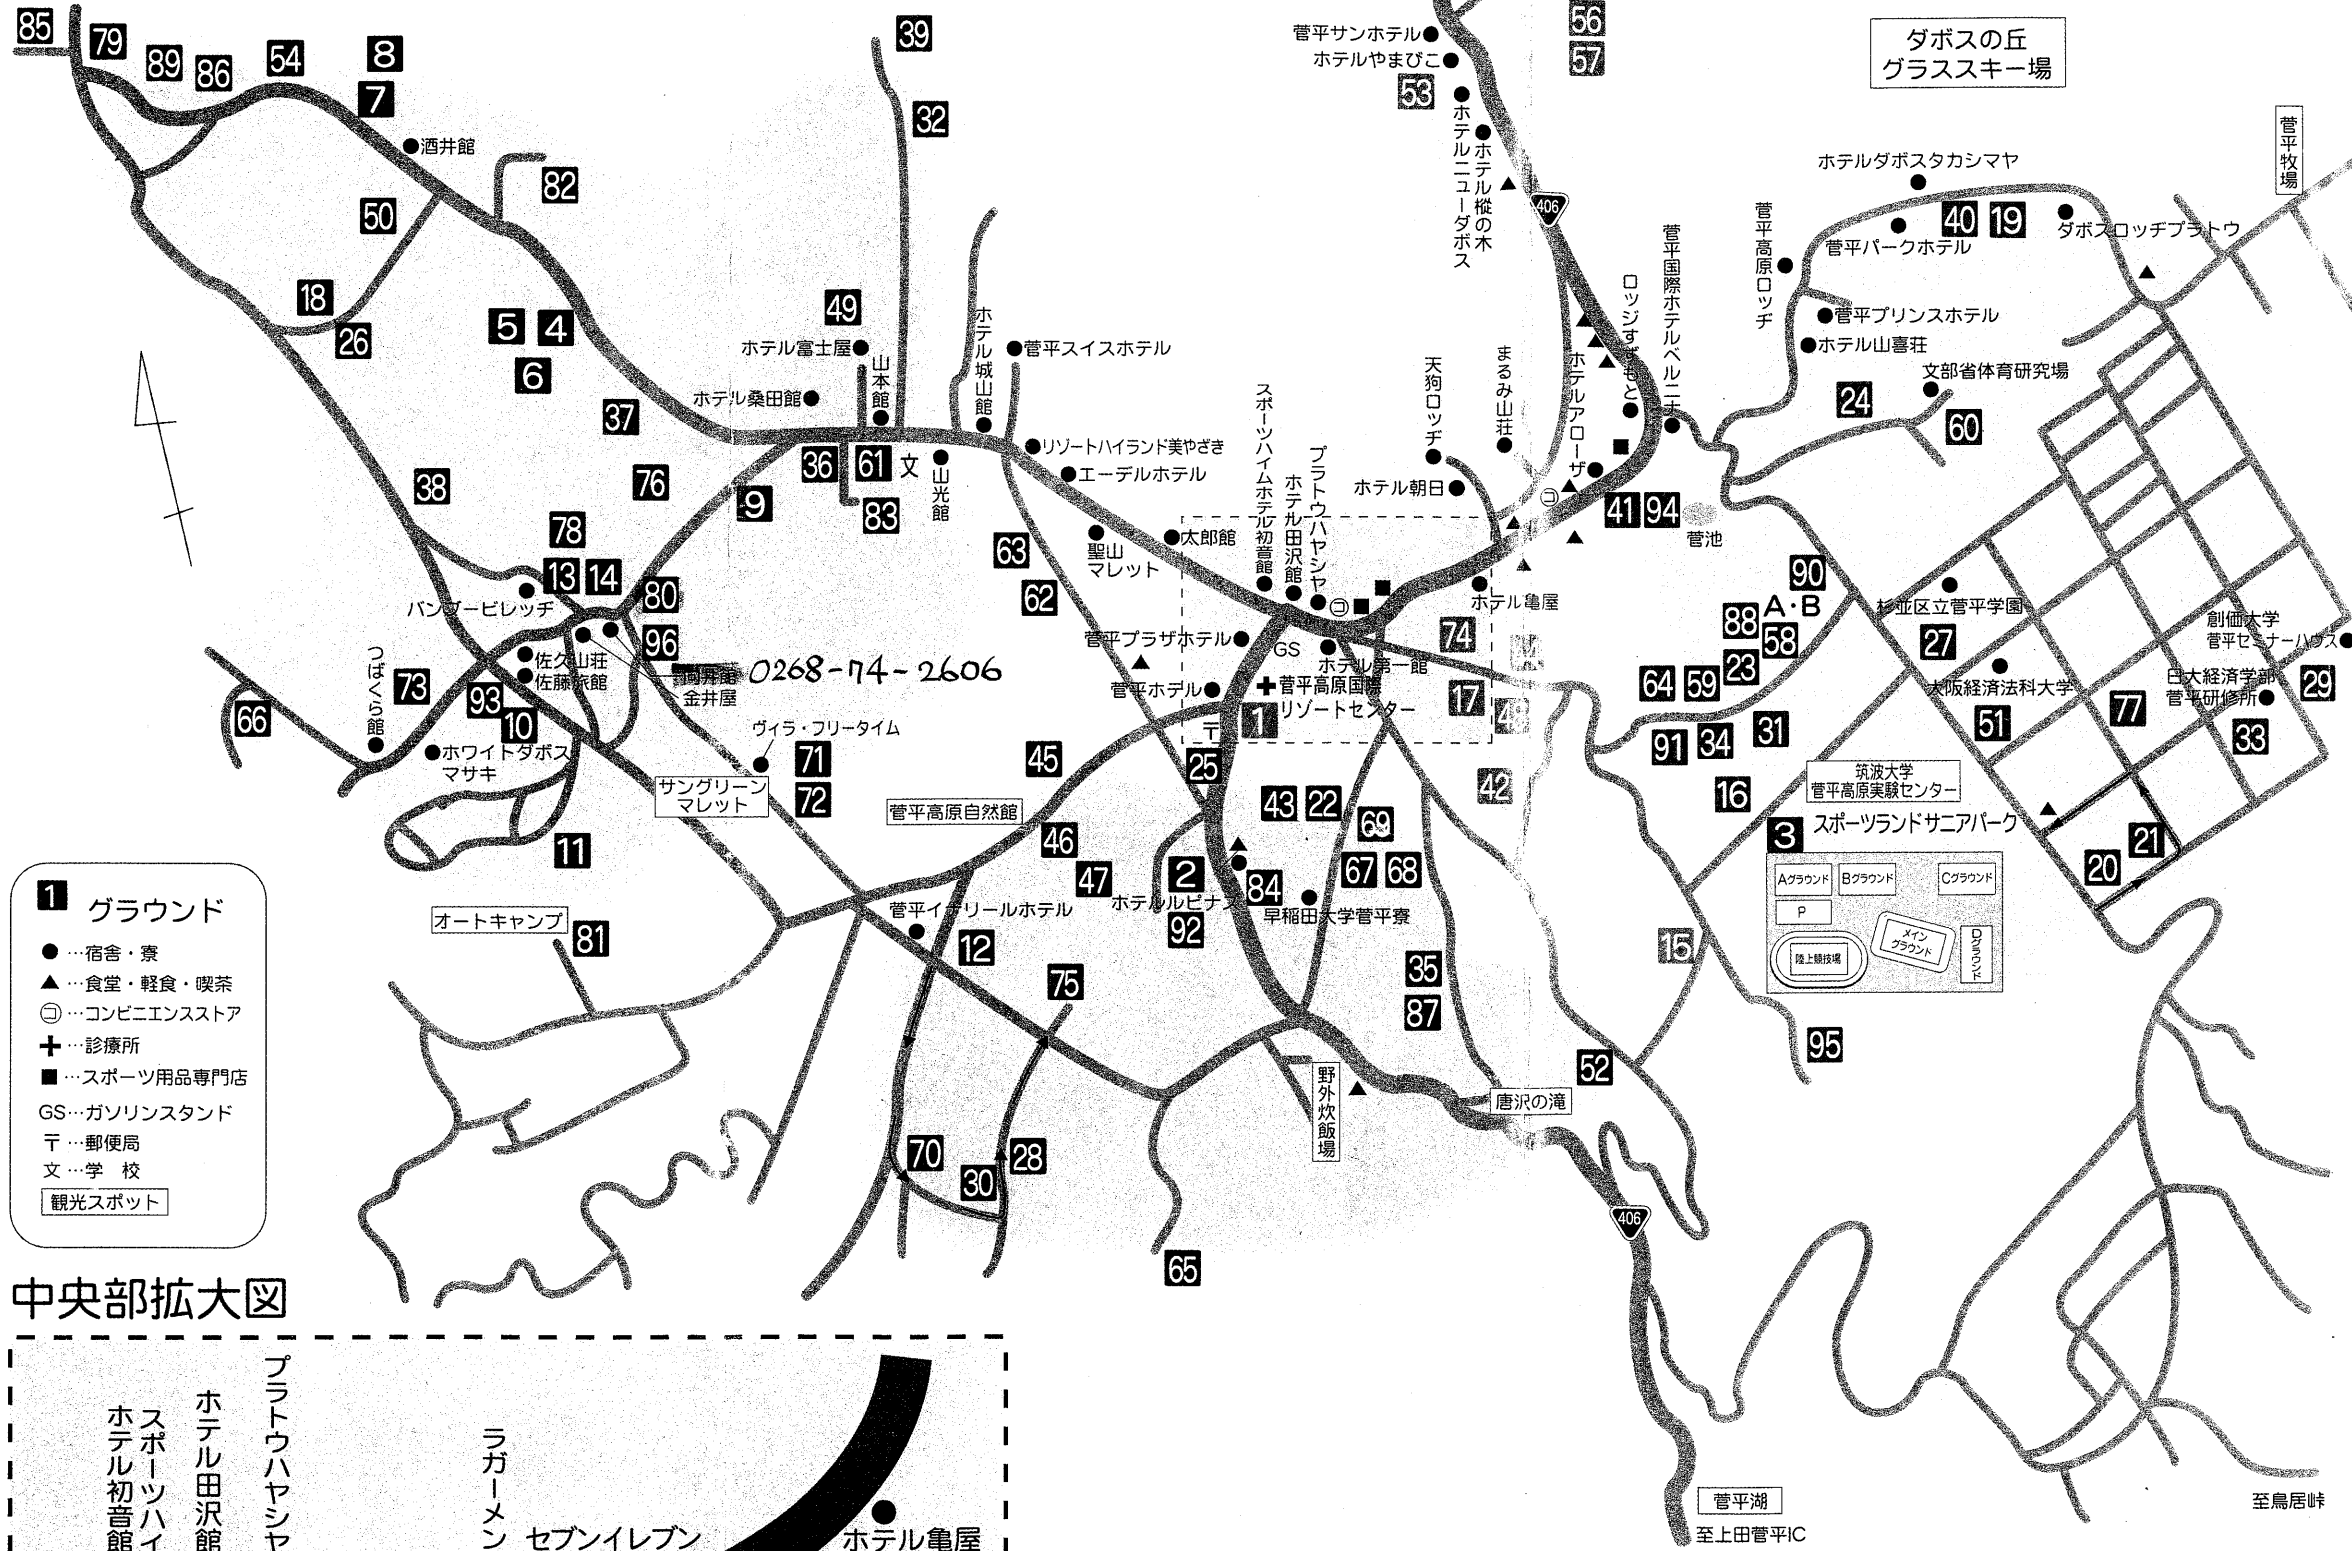

# 2004 菅平高原グラウンドマップ

0m 500m 1,000m

至長野C

至真坂長野東IC

至隣の原

ダボスの丘  
グラススキー場

菅平牧場

至鳥居峠

菅平湖  
至上田菅平IC

- 1** グラウンド
- … 宿舎・寮
  - ▲ … 食堂・軽食・喫茶
  - ⊙ … コンビニエンスストア
  - +
  - … 診療所
  - … スポーツ用品専門店
  - GS… ガソリンスタンド
  - 〒 … 郵便局
  - 文 … 学校
  - 観光スポット

## 中央部拡大図