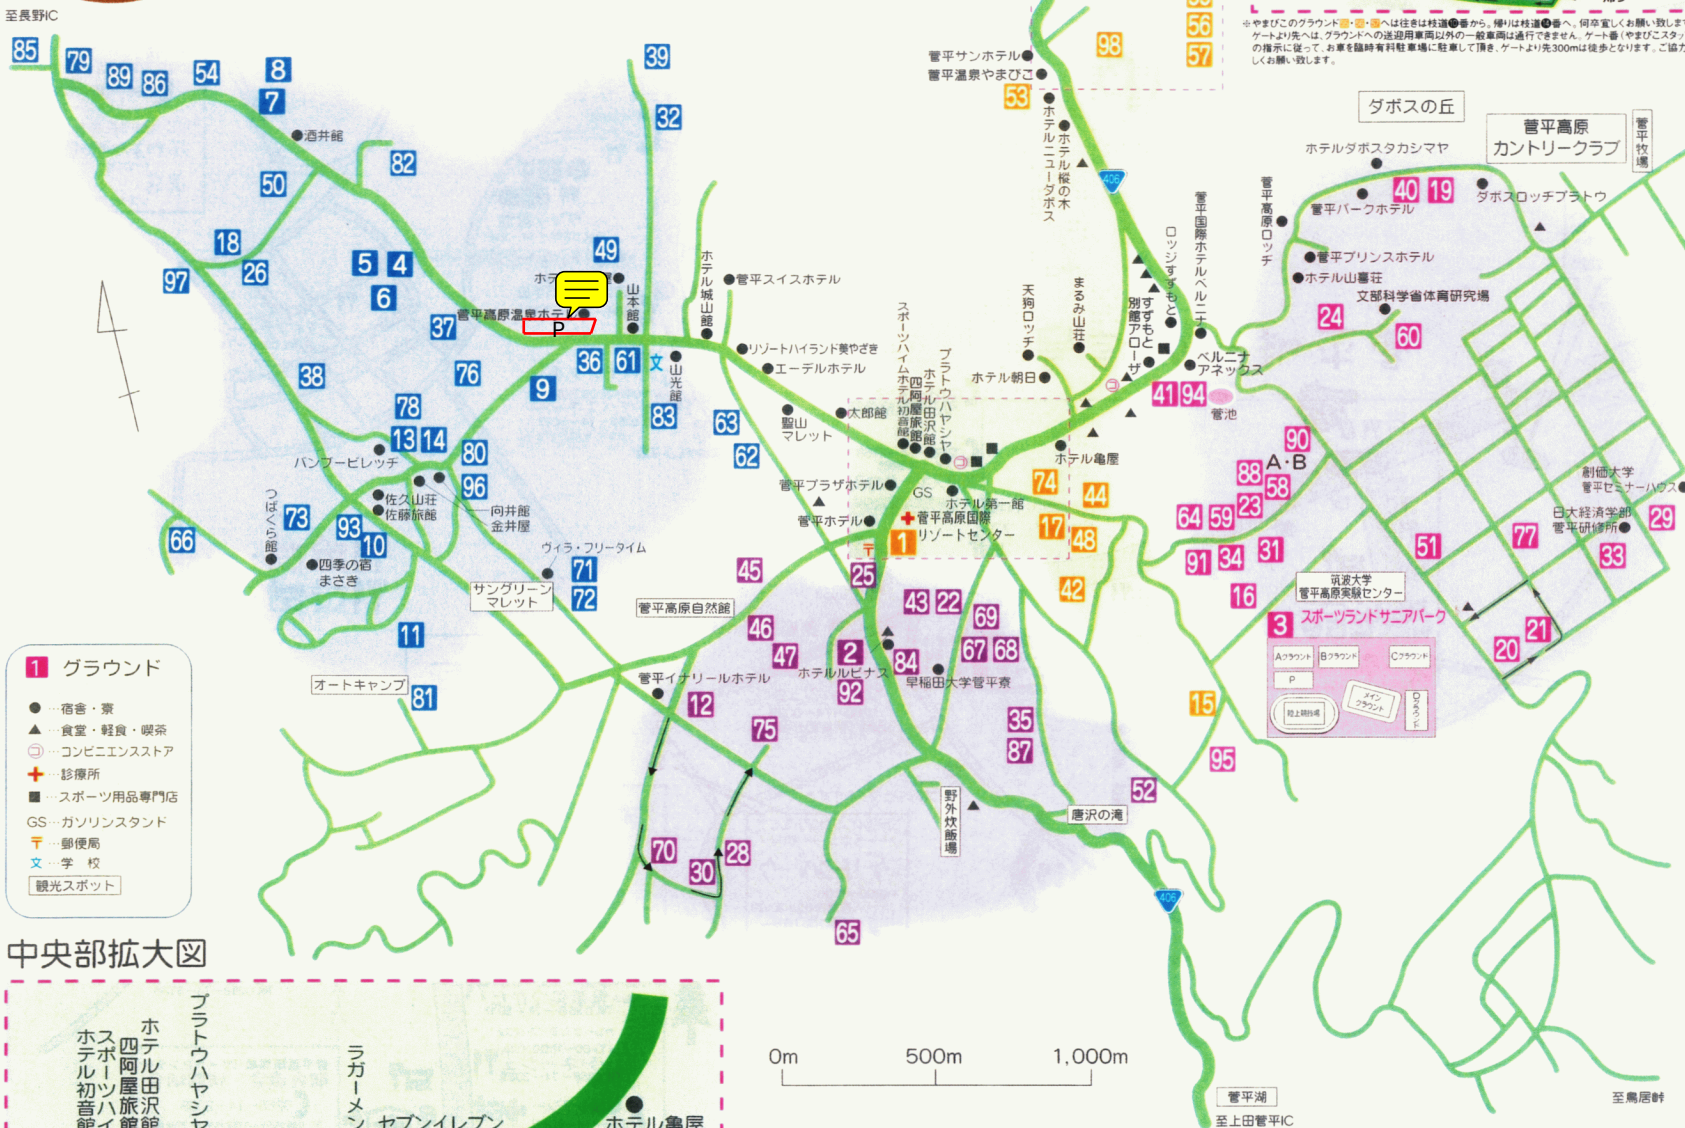

2006 菅平高原グラウンドマップ

- 1 グラウンド**
- ……宿舎・寮
 - ▲ ……食堂・軽食・喫茶
 - ……コンビニエンスストア
 - +
 - ……診療所
 - ……スポーツ用品専門店
 - GS ……ガソリンスタンド
 - 〒 ……郵便局
 - 文 ……学校
 - 観光スポット

中央部拡大図

路上駐車禁止

各グラウンドの駐車場は、宿の指示にしたがって下さい。
 タバコの吸いがら、ゴミ等のお持ち帰りにご協力下さい。
 芝の保護にご協力下さい。

グラウンド名	NO.	TEL (0268)
グリーンフィールド	1	74-2003
町営グラウンド	2	74-2003
サニパーク	3	61-7090
エーデルホテル	4 5 6 97	74-2131
酒井館	7	74-2105
ホテル朝日	8	74-2661
佐久山荘	9	74-2072
佐藤旅館	10 11 93	74-3737
菅平イナリールホテル	12 13 14 70	74-3711
菅平高原ロッヂ	15	74-2175
菅平サンホテル	16 17 54	74-2360
菅平スイスホテル	18 82 98	74-3411
ダボスロッヂプラトウ	19	74-2355
菅平パークホテル	20 21	74-2533
菅平プラザホテル	22 23 38 82	74-2345
菅平プリンスホテル	24	74-2100
菅平ホテル	25 26	74-2001
スポーツハイムホテル初音館	28 75	74-2628
創価大学菅平セミナーハウス	29	74-2612
ホテル田沢館	30	74-2318
太郎館	31	74-2300
天狗ロッヂ	32 79	74-2431
日大経済学部菅平研修所	33	74-2165
ホテル亀屋	35 87	74-2523
菅平高原温泉ホテル	36 37 38 76	74-2515
ホテル城山館	39 40 85 86	74-2678
菅平国際ホテルベルニナ	41 42 94	74-2325
ホテル第一館	43 44	74-2030
ホテルダボスタカシマヤ	45 46 47 65	74-2035
ホテルニューダボス	48	74-2066
ホテル富士屋	49 50	74-2038
ホテル樺の木	51	74-2335
ホテル山喜荘	52 57 79 89	74-2331
菅平温泉やまびこ	53 55 56 57	74-2064
まるみ山荘	58 A・B 59	74-2065
文部科学省体育研究場	60	74-2005
山本館	61	74-2085
リゾートハイランド美やざき	62 63	74-2082
プラトウハヤシヤ	64	74-2630
つばくら館	66	74-2073
早稲田大学菅平寮	67 68 69	74-2015
ヴィラ・フリータイム	71	74-2666
山光館	72 83	74-2616
四季の宿まさき	73	74-2673
ロッジすずもと	74 34 91	74-2110
パンブービレッジ	78	74-2600
向井館	80 96	74-2606
金井屋	81	74-2070
ホテルルピナス	84 22	74-2422
グラウンド部会グラウンド	90	
四阿屋旅館	95	74-2163