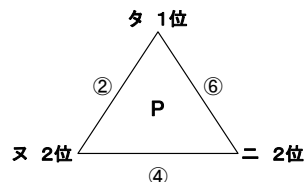

試合時間 20分ハーフ ①9:00 ②9:55 ③10:50 ④11:45 ⑤12:40 ⑥13:35 ⑦14:30 ⑧15:25

H23 2011長野県ユースU-13サッカー選手権大会

2日目 リーグ戦 2/25(土)

【会場】 千曲市サッカー場 運営委員:3種委員 会場委員:3種委員

【会場】 信明中学校 運営委員:3種委員 会場委員:佐藤(信明中)

【会場】 女鳥羽中学校 運営委員:3種委員 会場委員:西村(女鳥羽中)

【会場】 松本市サッカー場 運営委員:3種委員 会場委員:3種委員

【会場】 信州大学 運営委員:3種委員 会場委員:3種委員

【会場】 鉢盛中学校 運営委員:3種委員 会場委員:川村(鉢盛中)

【会場】 豊科南中学校 運営委員:3種委員 会場委員:麻田(豊科南中)

【会場】 穂高西中学校 運営委員:3種委員 会場委員:小林(穂高西中)

試合時間 25分ハーフ ①9:00 ②10:10 ③11:20 ④12:30 ⑤13:40 ⑥14:50