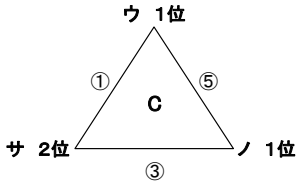

試合時間 20分ハーフ ①9:00 ②9:55 ③10:50 ④11:45 ⑤12:40 ⑥13:35 ⑦14:30 ⑧15:25

H23 2011長野県ユースU-13サッカー選手権大会

2日目 リーグ戦 2/25(土)

【会場】 千曲市サッカー場 運営委員:3種委員 会場委員:3種委員

【会場】 信明中学校 運営委員:3種委員 会場委員:佐藤(信明中)

【会場】 女鳥羽中学校 運営委員:3種委員 会場委員:西村(女鳥羽中)

【会場】 松本市サッカー場 運営委員:3種委員 会場委員:3種委員

【会場】 信州大学 運営委員:3種委員 会場委員:3種委員

【会場】 鉢盛中学校 運営委員:3種委員 会場委員:川村(鉢盛中)

【会場】 豊科南中学校 運営委員:3種委員 会場委員:麻田(豊科南中)

【会場】 穂高西中学校 運営委員:3種委員 会場委員:小林(穂高西中)

試合時間 25分ハーフ ①9:00 ②10:10 ③11:20 ④12:30 ⑤13:40 ⑥14:50