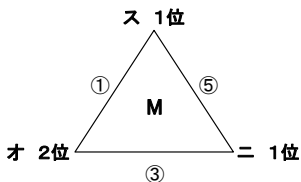

試合時間 20分ハーフ ①9:00 ②9:55 ③10:50 ④11:45 ⑤12:40 ⑥13:35 ⑦14:30 ⑧15:25

H23 2011長野県ユースU-13サッカー選手権大会

2日目 リーグ戦 2/25(土)

【会場】 千曲市サッカー場 運営委員:3種委員 会場委員:3種委員

【会場】 信明中学校 運営委員:3種委員 会場委員:佐藤(信明中)

【会場】 女鳥羽中学校 運営委員:3種委員 会場委員:西村(女鳥羽中)

【会場】 松本市サッカー場 運営委員:3種委員 会場委員:3種委員

【会場】 信州大学 運営委員:3種委員 会場委員:3種委員

【会場】 鉢盛中学校 運営委員:3種委員 会場委員:川村(鉢盛中)

【会場】 豊科南中学校 運営委員:3種委員 会場委員:麻田(豊科南中)

【会場】 穂高西中学校 運営委員:3種委員 会場委員:小林(穂高西中)

試合時間 25分ハーフ ①9:00 ②10:10 ③11:20 ④12:30 ⑤13:40 ⑥14:50