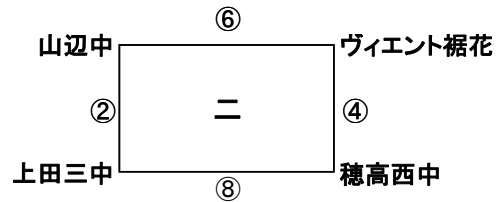

【会場】 信州大学 運営委員:長谷(小諸東中) 会場委員:大原(附属松本中)