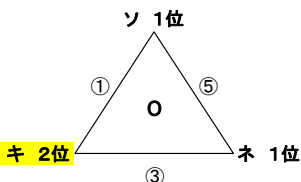

試合時間 20分ハーフ ①9:00 ②9:55 ③10:50 ④11:45 ⑤12:40 ⑥13:35 ⑦14:30 ⑧15:25

H23 2011長野県ユースU-13サッカー選手権大会

2日目 リーグ戦 2/25(土)

【会場】 千曲市サッカー場 運営委員:3種委員 会場委員:3種委員

【会場】 信明中学校 運営委員:3種委員 会場委員:佐藤(信明中)

【会場】 女鳥羽中学校 運営委員:3種委員 会場委員:西村(女鳥羽中)

【会場】 松本市サッカー場 運営委員:3種委員 会場委員:3種委員

【会場】 信州大学 運営委員:3種委員 会場委員:3種委員

【会場】 鉢盛中学校 運営委員:3種委員 会場委員:川村(鉢盛中)

【会場】 豊科南中学校 運営委員:3種委員 会場委員:麻田(豊科南中)

【会場】 穂高西中学校 運営委員:3種委員 会場委員:小林(穂高西中)

試合時間 25分ハーフ ①9:00 ②10:10 ③11:20 ④12:30 ⑤13:40 ⑥14:50