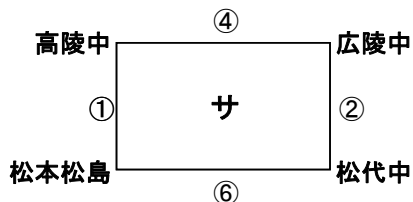

【会場】 上田第六中学校 運営委員:今井(開成中) 会場委員:山崎(ジェンシャン)