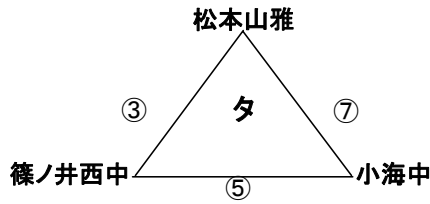

【会場】 豊丘村民グラウンド 運営委員:菅沼(高陵中) 会場委員:有馬(FC豊丘)

【会場】 上田第六中学校 運営委員:今井(開成中) 会場委員:山崎(ジェンシャン)

試合時間 20分ハーフ ①9:00 ②9:55 ③10:50 ④11:45 ⑤12:40 ⑥13:35 ⑦14:30

H23 2011長野県ユースU-13サッカー選手権大会

1日目 リーグ戦 2/18(土)

【会場】 飯島中学校 運営委員:成田(松本山雅) 会場委員:横田(飯島中)