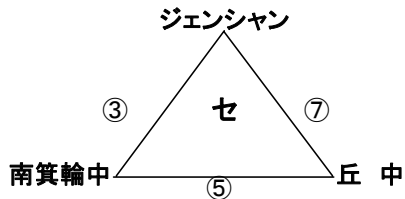

試合時間 20分ハーフ ①9:00 ②9:55 ③10:50 ④11:45 ⑤12:40 ⑥13:35 ⑦14:30