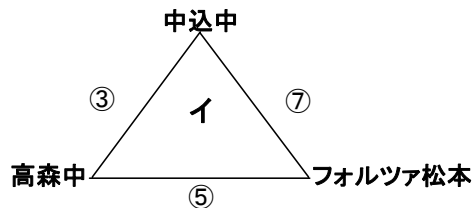

H23 2011長野県ユースU-13サッカー選手権大会

1日目 リーグ戦 2/18(土)

【会場】 清水中学校 運営委員:宮下(高森中) 会場委員:柳澤(清水中)

【会場】 高綱中学校 運営委員:水川(上松中) 会場委員:長瀬(高綱中)

【会場】 女鳥羽中学校 運営委員:塚田(南長野) 会場委員:西村(女鳥羽中)

【会場】 筑摩野中学校 運営委員:松崎(M. A. C) 会場委員:山田(筑摩野中)

【会場】 旭町中学校 運営委員:柳澤(鎌田中) 会場委員:中村(旭町中)