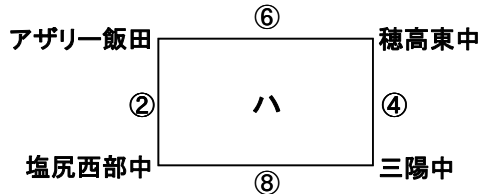

【会場】 梓川中学校 運営委員:中谷(更埴西中) 会場委員:山崎(梓川中)