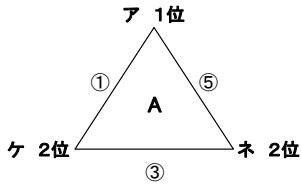

試合時間 20分ハーフ ①9:00 ②9:55 ③10:50 ④11:45 ⑤12:40 ⑥13:35 ⑦14:30 ⑧15:25

H23 2011長野県ユースU-13サッカー選手権大会

2日目 リーグ戦 2/25(土)

【会場】 千曲市サッカー場 運営委員:3種委員 会場委員:3種委員

【会場】 信明中学校 運営委員:3種委員 会場委員:佐藤(信明中)

【会場】 女鳥羽中学校 運営委員:3種委員 会場委員:西村(女鳥羽中)