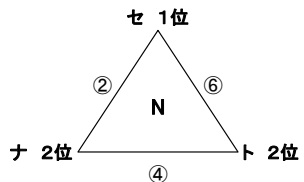

試合時間 20分ハーフ ①9:00 ②9:55 ③10:50 ④11:45 ⑤12:40 ⑥13:35 ⑦14:30 ⑧15:25

H23 2011長野県ユースU-13サッカー選手権大会

2日目 リーグ戦 2/25(土)

【会場】 千曲市サッカー場 運営委員:3種委員 会場委員:3種委員

【会場】 信明中学校 運営委員:3種委員 会場委員:佐藤(信明中)

【会場】 女鳥羽中学校 運営委員:3種委員 会場委員:西村(女鳥羽中)

【会場】 松本市サッカー場 運営委員:3種委員 会場委員:3種委員

【会場】 信州大学 運営委員:3種委員 会場委員:3種委員

【会場】 鉢盛中学校 運営委員:3種委員 会場委員:川村(鉢盛中)

【会場】 豊科南中学校 運営委員:3種委員 会場委員:麻田(豊科南中)

【会場】 穂高西中学校 運営委員:3種委員 会場委員:小林(穂高西中)

試合時間 25分ハーフ ①9:00 ②10:10 ③11:20 ④12:30 ⑤13:40 ⑥14:50