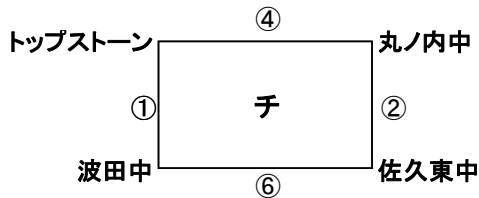

【会場】 豊科南中学校 運営委員:土屋(東御東部中) 会場委員:麻田(豊科南中)