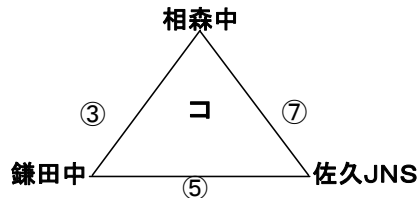

H23 2011長野県ユースU-13サッカー選手権大会

1日目 リーグ戦 2/18(土)

【会場】 清水中学校 運営委員:宮下(高森中) 会場委員:柳澤(清水中)

【会場】 高綱中学校 運営委員:水川(上松中) 会場委員:長瀬(高綱中)

【会場】 女鳥羽中学校 運営委員:塚田(南長野) 会場委員:西村(女鳥羽中)

【会場】 筑摩野中学校 運営委員:松崎(M. A. C) 会場委員:山田(筑摩野中)

【会場】 旭町中学校 運営委員:柳澤(鎌田中) 会場委員:中村(旭町中)