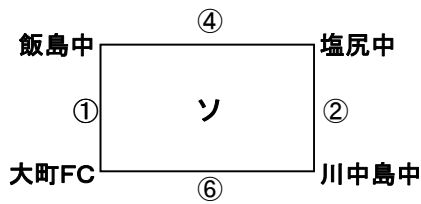

【会場】 豊丘村民グラウンド 運営委員:菅沼(高陵中) 会場委員:有馬(FC豊丘)

【会場】 上田第六中学校 運営委員:今井(開成中) 会場委員:山崎(ジェンシャン)

試合時間 20分ハーフ ①9:00 ②9:55 ③10:50 ④11:45 ⑤12:40 ⑥13:35 ⑦14:30

H23 2011長野県ユースU-13サッカー選手権大会

1日目 リーグ戦 2/18(土)

【会場】 飯島中学校 運営委員:成田(松本山雅) 会場委員:横田(飯島中)