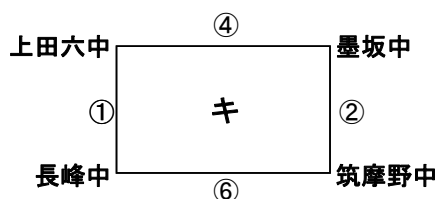

H23 2011長野県ユースU-13サッカー選手権大会

1日目 リーグ戦 2/18(土)

【会場】 清水中学校 運営委員:宮下(高森中) 会場委員:柳澤(清水中)

【会場】 高綱中学校 運営委員:水川(上松中) 会場委員:長瀬(高綱中)

【会場】 女鳥羽中学校 運営委員:塚田(南長野) 会場委員:西村(女鳥羽中)

【会場】 筑摩野中学校 運営委員:松崎(M. A. C) 会場委員:山田(筑摩野中)

【会場】 旭町中学校 運営委員:柳澤(鎌田中) 会場委員:中村(旭町中)