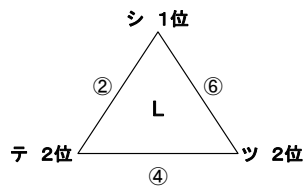

試合時間 20分ハーフ ①9:00 ②9:55 ③10:50 ④11:45 ⑤12:40 ⑥13:35 ⑦14:30 ⑧15:25

H23 2011長野県ユースU-13サッカー選手権大会

2日目 リーグ戦 2/25(土)

【会場】 千曲市サッカー場 運営委員:3種委員 会場委員:3種委員

【会場】 信明中学校 運営委員:3種委員 会場委員:佐藤(信明中)

【会場】 女鳥羽中学校 運営委員:3種委員 会場委員:西村(女鳥羽中)

【会場】 松本市サッカー場 運営委員:3種委員 会場委員:3種委員

【会場】 信州大学 運営委員:3種委員 会場委員:3種委員

【会場】 鉢盛中学校 運営委員:3種委員 会場委員:川村(鉢盛中)

【会場】 豊科南中学校 運営委員:3種委員 会場委員:麻田(豊科南中)

【会場】 穂高西中学校 運営委員:3種委員 会場委員:小林(穂高西中)

試合時間 25分ハーフ ①9:00 ②10:10 ③11:20 ④12:30 ⑤13:40 ⑥14:50