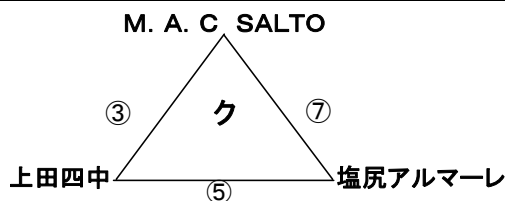

H23 2011長野県ユースU-13サッカー選手権大会

1日目 リーグ戦 2/18(土)

【会場】 清水中学校 運営委員:宮下(高森中) 会場委員:柳澤(清水中)

【会場】 高綱中学校 運営委員:水川(上松中) 会場委員:長瀬(高綱中)

【会場】 女鳥羽中学校 運営委員:塚田(南長野) 会場委員:西村(女鳥羽中)

【会場】 筑摩野中学校 運営委員:松崎(M. A. C) 会場委員:山田(筑摩野中)

【会場】 旭町中学校 運営委員:柳澤(鎌田中) 会場委員:中村(旭町中)