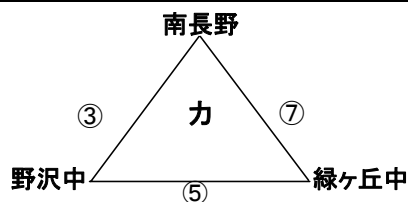

H23 2011長野県ユースU-13サッカー選手権大会

1日目 リーグ戦 2/18(土)

【会場】 清水中学校 運営委員:宮下(高森中) 会場委員:柳澤(清水中)

【会場】 高綱中学校 運営委員:水川(上松中) 会場委員:長瀬(高綱中)

【会場】 女鳥羽中学校 運営委員:塚田(南長野) 会場委員:西村(女鳥羽中)

【会場】 筑摩野中学校 運営委員:松崎(M. A. C) 会場委員:山田(筑摩野中)

【会場】 旭町中学校 運営委員:柳澤(鎌田中) 会場委員:中村(旭町中)