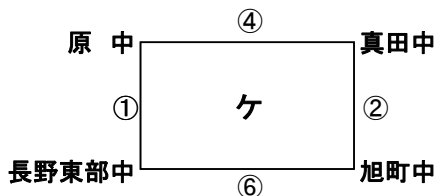

H23 2011長野県ユースU-13サッカー選手権大会

1日目 リーグ戦 2/18(土)

【会場】 清水中学校 運営委員:宮下(高森中) 会場委員:柳澤(清水中)

【会場】 高綱中学校 運営委員:水川(上松中) 会場委員:長瀬(高綱中)

【会場】 女鳥羽中学校 運営委員:塚田(南長野) 会場委員:西村(女鳥羽中)

【会場】 筑摩野中学校 運営委員:松崎(M. A. C) 会場委員:山田(筑摩野中)

【会場】 旭町中学校 運営委員:柳澤(鎌田中) 会場委員:中村(旭町中)