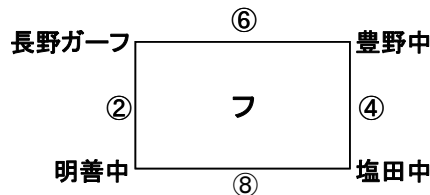

試合時間 20分ハーフ ①9:00 ②9:55 ③10:50 ④11:45 ⑤12:40 ⑥13:35 ⑦14:30 ⑧15:25

H23 2011長野県ユースU-13サッカー選手権大会

2日目 リーグ戦 2/25(土)

【会場】 千曲市サッカー場 運営委員:3種委員 会場委員:3種委員

【会場】 信明中学校 運営委員:3種委員 会場委員:佐藤(信明中)

【会場】 女鳥羽中学校 運営委員:3種委員 会場委員:西村(女鳥羽中)