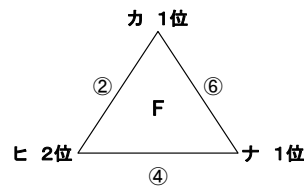

試合時間 20分ハーフ ①9:00 ②9:55 ③10:50 ④11:45 ⑤12:40 ⑥13:35 ⑦14:30 ⑧15:25

H23 2011長野県ユースU-13サッカー選手権大会

2日目 リーグ戦 2/25(土)

【会場】 千曲市サッカー場 運営委員:3種委員 会場委員:3種委員

【会場】 信明中学校 運営委員:3種委員 会場委員:佐藤(信明中)

【会場】 女鳥羽中学校 運営委員:3種委員 会場委員:西村(女鳥羽中)

【会場】 松本市サッカー場 運営委員:3種委員 会場委員:3種委員

【会場】 信州大学 運営委員:3種委員 会場委員:3種委員

【会場】 鉢盛中学校 運営委員:3種委員 会場委員:川村(鉢盛中)

【会場】 豊科南中学校 運営委員:3種委員 会場委員:麻田(豊科南中)

【会場】 穂高西中学校 運営委員:3種委員 会場委員:小林(穂高西中)

試合時間 25分ハーフ ①9:00 ②10:10 ③11:20 ④12:30 ⑤13:40 ⑥14:50