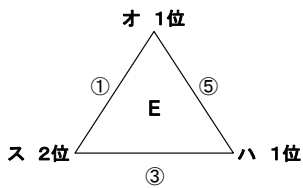

試合時間 20分ハーフ ①9:00 ②9:55 ③10:50 ④11:45 ⑤12:40 ⑥13:35 ⑦14:30 ⑧15:25

H23 2011長野県ユースU-13サッカー選手権大会

2日目 リーグ戦 2/25(土)

【会場】 千曲市サッカー場 運営委員:3種委員 会場委員:3種委員

【会場】 信明中学校 運営委員:3種委員 会場委員:佐藤(信明中)

【会場】 女鳥羽中学校 運営委員:3種委員 会場委員:西村(女鳥羽中)

【会場】 松本市サッカー場 運営委員:3種委員 会場委員:3種委員

【会場】 信州大学 運営委員:3種委員 会場委員:3種委員

【会場】 鉢盛中学校 運営委員:3種委員 会場委員:川村(鉢盛中)

【会場】 豊科南中学校 運営委員:3種委員 会場委員:麻田(豊科南中)

【会場】 穂高西中学校 運営委員:3種委員 会場委員:小林(穂高西中)

試合時間 25分ハーフ ①9:00 ②10:10 ③11:20 ④12:30 ⑤13:40 ⑥14:50