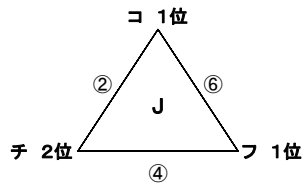

試合時間 20分ハーフ ①9:00 ②9:55 ③10:50 ④11:45 ⑤12:40 ⑥13:35 ⑦14:30 ⑧15:25

H23 2011長野県ユースU-13サッカー選手権大会

2日目 リーグ戦 2/25(土)

【会場】 千曲市サッカー場 運営委員:3種委員 会場委員:3種委員

【会場】 信明中学校 運営委員:3種委員 会場委員:佐藤(信明中)

【会場】 女鳥羽中学校 運営委員:3種委員 会場委員:西村(女鳥羽中)

【会場】 松本市サッカー場 運営委員:3種委員 会場委員:3種委員

【会場】 信州大学 運営委員:3種委員 会場委員:3種委員

【会場】 鉢盛中学校 運営委員:3種委員 会場委員:川村(鉢盛中)

【会場】 豊科南中学校 運営委員:3種委員 会場委員:麻田(豊科南中)

【会場】 穂高西中学校 運営委員:3種委員 会場委員:小林(穂高西中)

試合時間 25分ハーフ ①9:00 ②10:10 ③11:20 ④12:30 ⑤13:40 ⑥14:50