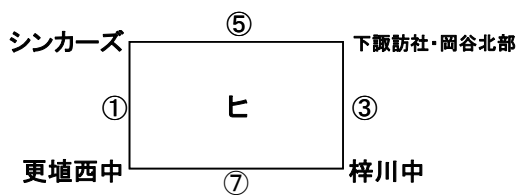

試合時間 20分ハーフ ①9:00 ②9:55 ③10:50 ④11:45 ⑤12:40 ⑥13:35 ⑦14:30 ⑧15:25

H23 2011長野県ユースU-13サッカー選手権大会

2日目 リーグ戦 2/25(土)

【会場】 千曲市サッカー場 運営委員:3種委員 会場委員:3種委員

【会場】 信明中学校 運営委員:3種委員 会場委員:佐藤(信明中)

【会場】 女鳥羽中学校 運営委員:3種委員 会場委員:西村(女鳥羽中)