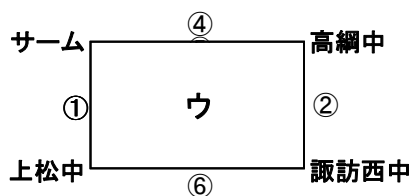

H23 2011長野県ユースU-13サッカー選手権大会

1日目 リーグ戦 2/18(土)

【会場】 清水中学校 運営委員:宮下(高森中) 会場委員:柳澤(清水中)

【会場】 高綱中学校 運営委員:水川(上松中) 会場委員:長瀬(高綱中)

【会場】 女鳥羽中学校 運営委員:塚田(南長野) 会場委員:西村(女鳥羽中)

【会場】 筑摩野中学校 運営委員:松崎(M. A. C) 会場委員:山田(筑摩野中)

【会場】 旭町中学校 運営委員:柳澤(鎌田中) 会場委員:中村(旭町中)