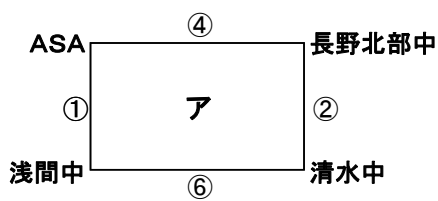

H23 2011長野県ユースU-13サッカー選手権大会

1日目 リーグ戦 2/18(土)

【会場】 清水中学校 運営委員:宮下(高森中) 会場委員:柳澤(清水中)

【会場】 高綱中学校 運営委員:水川(上松中) 会場委員:長瀬(高綱中)

【会場】 女鳥羽中学校 運営委員:塚田(南長野) 会場委員:西村(女鳥羽中)

【会場】 筑摩野中学校 運営委員:松崎(M. A. C) 会場委員:山田(筑摩野中)

【会場】 旭町中学校 運営委員:柳澤(鎌田中) 会場委員:中村(旭町中)