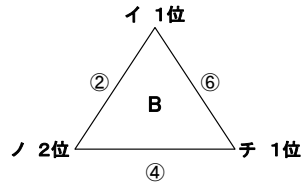

試合時間 20分ハーフ ①9:00 ②9:55 ③10:50 ④11:45 ⑤12:40 ⑥13:35 ⑦14:30 ⑧15:25

H23 2011長野県ユースU-13サッカー選手権大会

2日目 リーグ戦 2/25(土)

【会場】 千曲市サッカー場 運営委員:3種委員 会場委員:3種委員

【会場】 信明中学校 運営委員:3種委員 会場委員:佐藤(信明中)

【会場】 女鳥羽中学校 運営委員:3種委員 会場委員:西村(女鳥羽中)