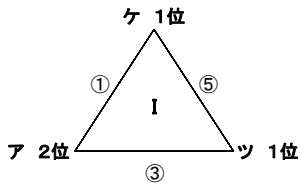

試合時間 20分ハーフ ①9:00 ②9:55 ③10:50 ④11:45 ⑤12:40 ⑥13:35 ⑦14:30 ⑧15:25

H23 2011長野県ユースU-13サッカー選手権大会

2日目 リーグ戦 2/25(土)

【会場】 千曲市サッカー場 運営委員:3種委員 会場委員:3種委員

【会場】 信明中学校 運営委員:3種委員 会場委員:佐藤(信明中)

【会場】 女鳥羽中学校 運営委員:3種委員 会場委員:西村(女鳥羽中)

【会場】 松本市サッカー場 運営委員:3種委員 会場委員:3種委員

【会場】 信州大学 運営委員:3種委員 会場委員:3種委員

【会場】 鉢盛中学校 運営委員:3種委員 会場委員:川村(鉢盛中)

【会場】 豊科南中学校 運営委員:3種委員 会場委員:麻田(豊科南中)

【会場】 穂高西中学校 運営委員:3種委員 会場委員:小林(穂高西中)

試合時間 25分ハーフ ①9:00 ②10:10 ③11:20 ④12:30 ⑤13:40 ⑥14:50