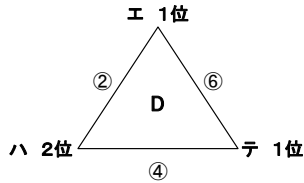

試合時間 20分ハーフ ①9:00 ②9:55 ③10:50 ④11:45 ⑤12:40 ⑥13:35 ⑦14:30 ⑧15:25

H23 2011長野県ユースU-13サッカー選手権大会

2日目 リーグ戦 2/25(土)

【会場】 千曲市サッカー場 運営委員:3種委員 会場委員:3種委員

【会場】 信明中学校 運営委員:3種委員 会場委員:佐藤(信明中)

【会場】 女鳥羽中学校 運営委員:3種委員 会場委員:西村(女鳥羽中)

【会場】 松本市サッカー場 運営委員:3種委員 会場委員:3種委員

【会場】 信州大学 運営委員:3種委員 会場委員:3種委員

【会場】 鉢盛中学校 運営委員:3種委員 会場委員:川村(鉢盛中)

【会場】 豊科南中学校 運営委員:3種委員 会場委員:麻田(豊科南中)

【会場】 穂高西中学校 運営委員:3種委員 会場委員:小林(穂高西中)

試合時間 25分ハーフ ①9:00 ②10:10 ③11:20 ④12:30 ⑤13:40 ⑥14:50