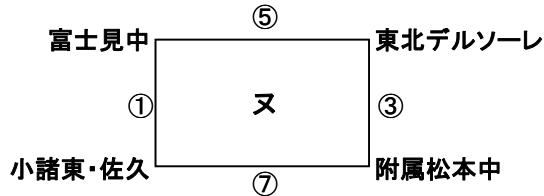

【会場】 信明中学校 運営委員:加藤(塩尻西部中) 会場委員:佐藤(信明中)