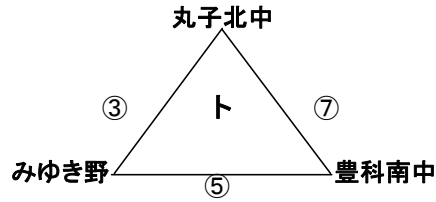

【会場】 穂高西中学校 運営委員:大和(山辺中) 会場委員:小林(穂高西中)