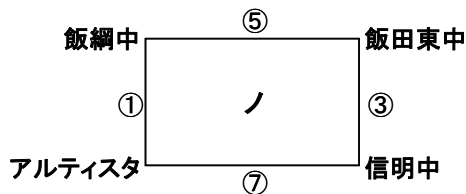

【会場】 梓川中学校 運営委員:中谷(更埴西中) 会場委員:山崎(梓川中)