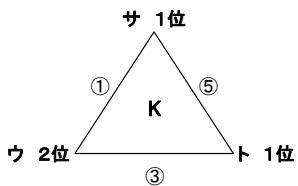

試合時間 20分ハーフ ①9:00 ②9:55 ③10:50 ④11:45 ⑤12:40 ⑥13:35 ⑦14:30 ⑧15:25

H23 2011長野県ユースU-13サッカー選手権大会

2日目 リーグ戦 2/25(土)

【会場】 千曲市サッカー場 運営委員:3種委員 会場委員:3種委員

【会場】 信明中学校 運営委員:3種委員 会場委員:佐藤(信明中)

【会場】 女鳥羽中学校 運営委員:3種委員 会場委員:西村(女鳥羽中)

【会場】 松本市サッカー場 運営委員:3種委員 会場委員:3種委員

【会場】 信州大学 運営委員:3種委員 会場委員:3種委員

【会場】 鉢盛中学校 運営委員:3種委員 会場委員:川村(鉢盛中)

【会場】 豊科南中学校 運営委員:3種委員 会場委員:麻田(豊科南中)

【会場】 穂高西中学校 運営委員:3種委員 会場委員:小林(穂高西中)

試合時間 25分ハーフ ①9:00 ②10:10 ③11:20 ④12:30 ⑤13:40 ⑥14:50