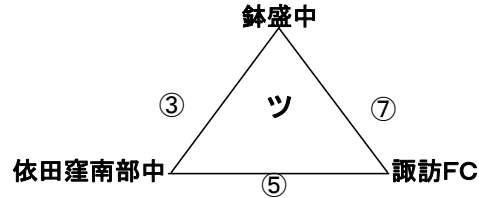

【会場】 豊科南中学校 運営委員:土屋(東御東部中) 会場委員:麻田(豊科南中)