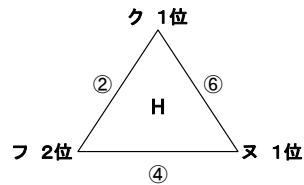

試合時間 20分ハーフ ①9:00 ②9:55 ③10:50 ④11:45 ⑤12:40 ⑥13:35 ⑦14:30 ⑧15:25

H23 2011長野県ユースU-13サッカー選手権大会

2日目 リーグ戦 2/25(土)

【会場】 千曲市サッカー場 運営委員:3種委員 会場委員:3種委員

【会場】 信明中学校 運営委員:3種委員 会場委員:佐藤(信明中)

【会場】 女鳥羽中学校 運営委員:3種委員 会場委員:西村(女鳥羽中)

【会場】 松本市サッカー場 運営委員:3種委員 会場委員:3種委員

【会場】 信州大学 運営委員:3種委員 会場委員:3種委員

【会場】 鉢盛中学校 運営委員:3種委員 会場委員:川村(鉢盛中)

【会場】 豊科南中学校 運営委員:3種委員 会場委員:麻田(豊科南中)

【会場】 穂高西中学校 運営委員:3種委員 会場委員:小林(穂高西中)

試合時間 25分ハーフ ①9:00 ②10:10 ③11:20 ④12:30 ⑤13:40 ⑥14:50