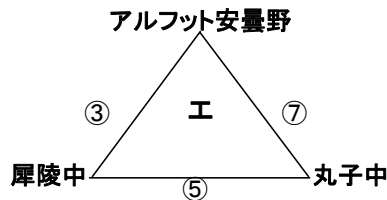

H23 2011長野県ユースU-13サッカー選手権大会

1日目 リーグ戦 2/18(土)

【会場】 清水中学校 運営委員:宮下(高森中) 会場委員:柳澤(清水中)

【会場】 高綱中学校 運営委員:水川(上松中) 会場委員:長瀬(高綱中)

【会場】 女鳥羽中学校 運営委員:塚田(南長野) 会場委員:西村(女鳥羽中)

【会場】 筑摩野中学校 運営委員:松崎(M. A. C) 会場委員:山田(筑摩野中)

【会場】 旭町中学校 運営委員:柳澤(鎌田中) 会場委員:中村(旭町中)