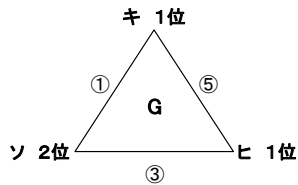

試合時間 20分ハーフ ①9:00 ②9:55 ③10:50 ④11:45 ⑤12:40 ⑥13:35 ⑦14:30 ⑧15:25

H23 2011長野県ユースU-13サッカー選手権大会

2日目 リーグ戦 2/25(土)

【会場】 千曲市サッカー場 運営委員:3種委員 会場委員:3種委員

【会場】 信明中学校 運営委員:3種委員 会場委員:佐藤(信明中)

【会場】 女鳥羽中学校 運営委員:3種委員 会場委員:西村(女鳥羽中)

【会場】 松本市サッカー場 運営委員:3種委員 会場委員:3種委員

【会場】 信州大学 運営委員:3種委員 会場委員:3種委員

【会場】 鉢盛中学校 運営委員:3種委員 会場委員:川村(鉢盛中)

【会場】 豊科南中学校 運営委員:3種委員 会場委員:麻田(豊科南中)

【会場】 穂高西中学校 運営委員:3種委員 会場委員:小林(穂高西中)

試合時間 25分ハーフ ①9:00 ②10:10 ③11:20 ④12:30 ⑤13:40 ⑥14:50