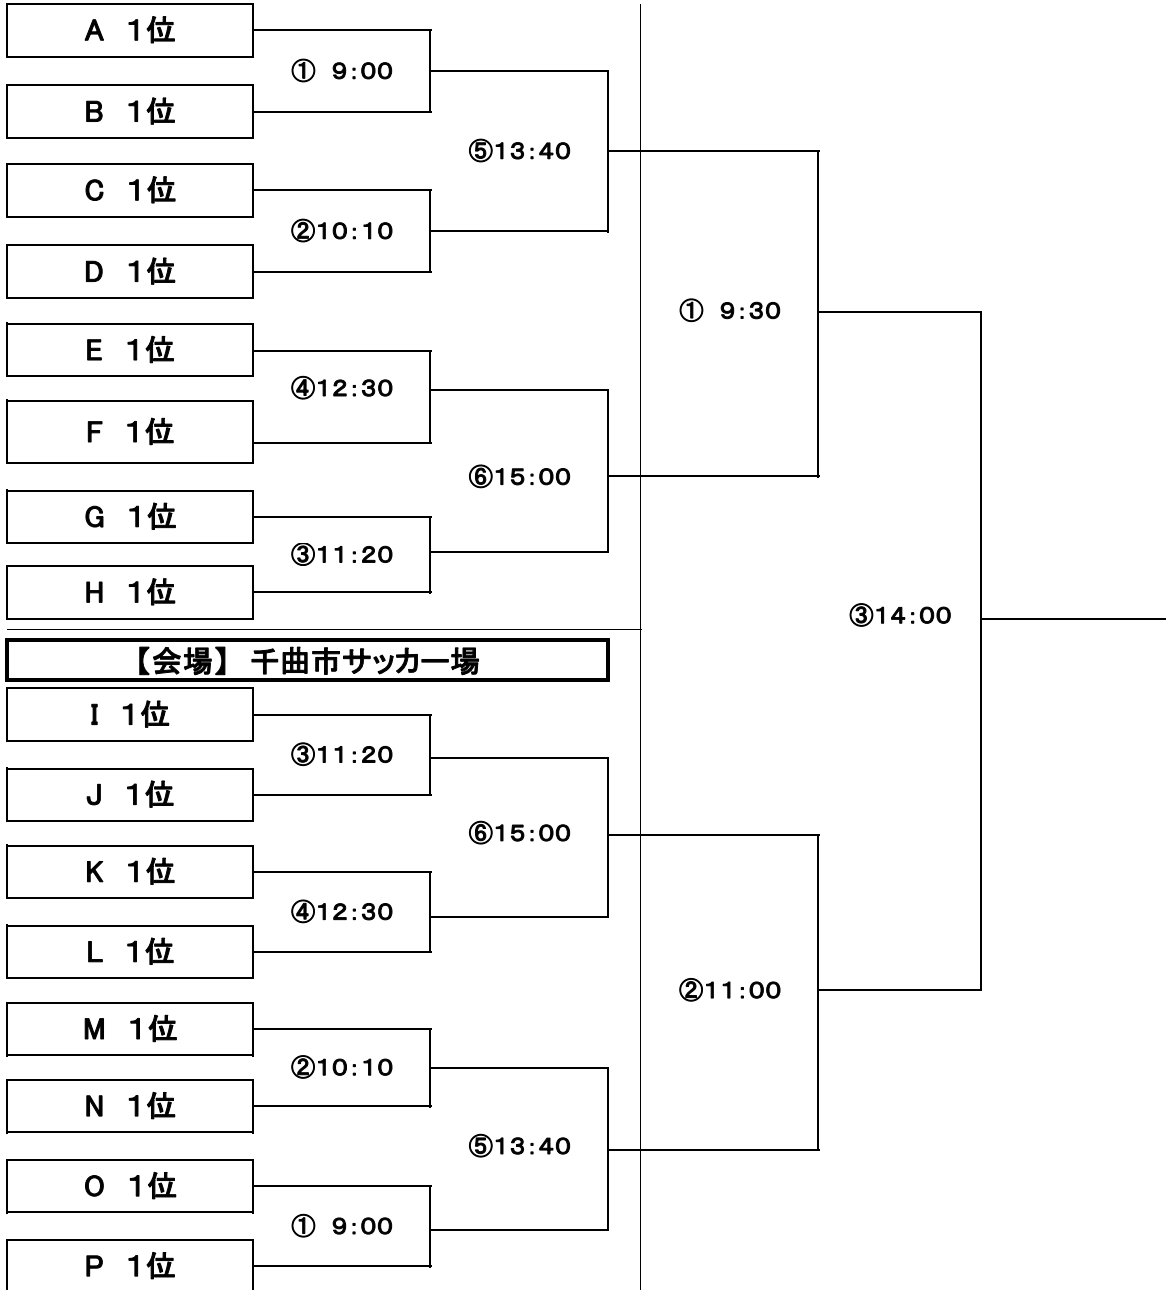

H23 2011長野県ユースU-13サッカー選手権大会 決勝トーナメント

3日目 3月3日(土)

4日目 3月10日(土)

1回戦

2回戦

準決勝

決勝

【会場】 松本市サッカー場

【会場】 松本市サッカー場

《最終結果》

優勝
準優勝
第3位
第3位