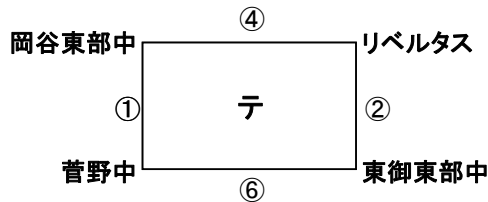

【会場】 穂高西中学校 運営委員:大和(山辺中) 会場委員:小林(穂高西中)