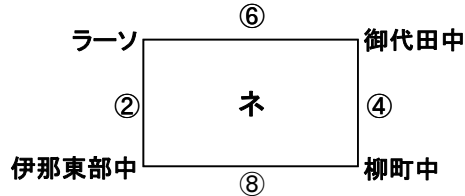

【会場】 信明中学校 運営委員:加藤(塩尻西部中) 会場委員:佐藤(信明中)