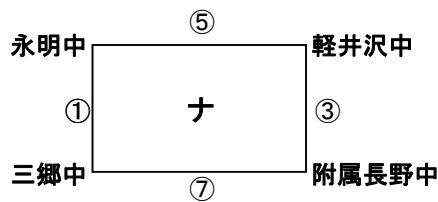

【会場】 信州大学 運営委員:長谷(小諸東中) 会場委員:大原(附属松本中)