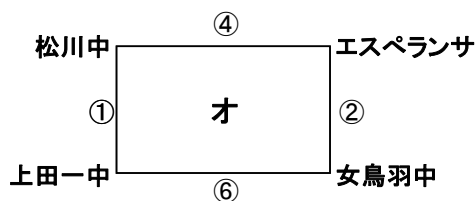

H23 2011長野県ユースU-13サッカー選手権大会

1日目 リーグ戦 2/18(土)

【会場】 清水中学校 運営委員:宮下(高森中) 会場委員:柳澤(清水中)

【会場】 高綱中学校 運営委員:水川(上松中) 会場委員:長瀬(高綱中)

【会場】 女鳥羽中学校 運営委員:塚田(南長野) 会場委員:西村(女鳥羽中)

【会場】 筑摩野中学校 運営委員:松崎(M. A. C) 会場委員:山田(筑摩野中)

【会場】 旭町中学校 運営委員:柳澤(鎌田中) 会場委員:中村(旭町中)