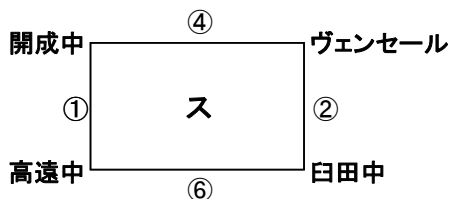

試合時間 20分ハーフ ①9:00 ②9:55 ③10:50 ④11:45 ⑤12:40 ⑥13:35 ⑦14:30