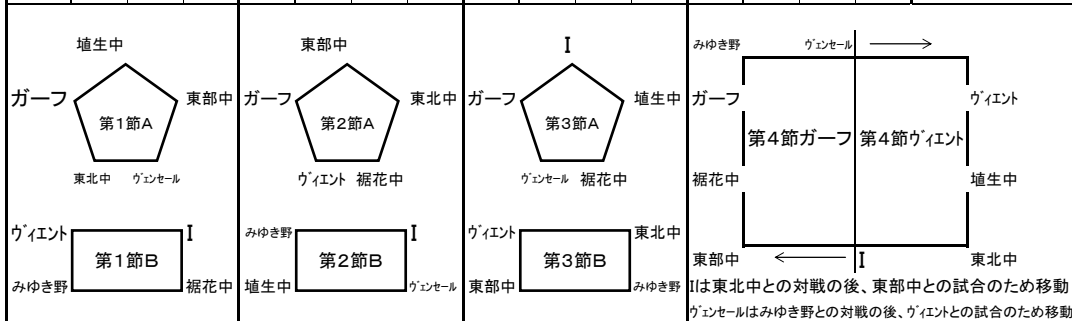

9チームのリーグの対戦表

	ガーフ	ヴィエント	裾花中	東北中	東部中	みゆき野	埴生中	ヴェンセール	I
ガーフ		第2節A	第4節A	第1節A	第2節A	第4節A	第1節A	第3節A	第3節A
ヴィエント	第2節A		第2節A	第3節B	第3節B	第1節B	第4節B	第4節B	第1節B
裾花中	第4節A	第2節A		第2節A	第4節A	第1節B	第3節A	第3節A	第1節B
東北中	第1節A	第3節B	第2節A		第2節A	第3節B	第4節B	第1節A	第4節B
東部中	第2節A	第3節B	第4節A	第2節A		第3節B	第1節A	第1節A	第4節A
みゆき野	第4節A	第1節B	第1節B	第3節B	第3節B		第2節B	第4節A	第2節B
埴生中	第1節A	第4節B	第3節A	第4節B	第1節A	第2節B		第2節B	第3節A
ヴェンセール	第3節A	第4節B	第3節A	第1節A	第1節A	第4節A	第2節B		第2節B
I	第3節A	第1節B	第1節B	第4節B	第4節A	第2節B	第3節A	第2節B	

8チームリーグの対戦表

	A	B	C	D	E	F	G	H
A		第3節 A	第3節 A	第2節A	第2節A	第1節A	第1節A	第4節
B	第3節 A		第2節B	第3節 A	第1節B	第2節B	第4節	第1節B
C	第3節 A	第2節B		第3節 A	第1節B	第4節	第2節B	第1節B
D	第2節A	第3節 A	第3節 A		第4節	第1節A	第1節A	第2節A
E	第2節A	第1節B	第1節B	第4節		第3節B	第3節B	第2節A
F	第1節A	第2節B	第4節	第1節A	第3節B		第2節B	第3節B
G	第1節A	第4節	第2節B	第1節A	第3節B	第2節B		第3節B
H	第4節	第1節B	第1節B	第2節A	第2節A	第3節B	第3節B	

第1節 第2節 第3節 第4節

第1節 A	ガーフ VS 埴生中 東北中 VS ヴェンセール 埴生中 VS 東部中 ガーフ VS 東北中 東部中 VS ヴェンセール	第2節 A	ガーフ VS 東部中 ヴィエント VS 裾花中 東部中 VS 東北中 ガーフ VS ヴィエント 裾花中 VS 東北中	第3節 A	ガーフ VS I ヴィエント VS 裾花中 埴生中 VS I ガーフ VS ヴェンセール 裾花中 VS 埴生中	第4節 A	みゆき野 VS ヴェンセール 裾花中 VS 東部中 ガーフ VS みゆき野 東部中 VS I ガーフ VS 裾花中
第1節 B	ヴィエント VS みゆき野 裾花中 VS I 裾花中 VS みゆき野 ヴィエント VS I	第2節 B	みゆき野 VS 埴生中 ヴェンセール VS I 埴生中 VS ヴェンセール みゆき野 VS I	第3節 B	ヴィエント VS 東部中 東北中 VS みゆき野 ヴィエント VS 東北中 東部中 VS みゆき野	第4節 B	東北中 VS I ヴィエント VS 埴生中 東北中 VS 埴生中 ヴィエント VS ヴェンセール

第4節は9チーム中2チームが、1試合終了後に、会場を移動して、もう1試合行くと、第5節を行うことなくリーグが終了できる。

○試合時間(会場ごと適宜設定しても良いです。)

5チーム対戦の場合	4チーム対戦の場合
1 9:00~	1 9:00~
2 10:15~	2 10:15~
3 11:45~	3 13:00~
4 13:00~	4 14:15~
5 14:15~	5

間できぎB戦を行う。