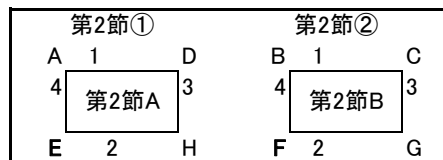

9チームのリーグの対戦表

	ガーフ	ヴィエント	裾花中	東北中	東部中	みゆき野	埴生中	ヴェンセール	I
ガーフ		第2節A	第4節A	第1節A	第2節A	第4節A	第1節A	第3節A	第3節A
ヴィエント	第2節A		第2節A	第3節B	第3節B	第1節B	第4節B	第4節B	第1節B
裾花中	第4節A	第2節A		第2節A	第4節A	第1節B	第3節A	第3節A	第1節B
東北中	第1節A	第3節B	第2節A		第2節A	第3節B	第4節B	第1節A	第4節B
東部中	第2節A	第3節B	第4節A	第2節A		第3節B	第1節A	第1節A	第4節A
みゆき野	第4節A	第1節B	第1節B	第3節B	第3節B		第2節B	第4節A	第2節B
埴生中	第1節A	第4節B	第3節A	第4節B	第1節A	第2節B		第2節B	第3節A
ヴェンセール	第3節A	第4節B	第3節A	第1節A	第1節A	第4節A	第2節B		第2節B
I	第3節A	第1節B	第1節B	第4節B	第4節A	第2節B	第3節A	第2節B	

8チームリーグの対戦表

	A	B	C	D	E	F	G	H
A		第3節 A	第3節 A	第2節A	第2節A	第1節A	第1節A	第4節
B	第3節 A		第2節B	第3節 A	第1節B	第2節B	第4節	第1節B
C	第3節 A	第2節B		第3節 A	第1節B	第4節	第2節B	第1節B
D	第2節A	第3節 A	第3節 A		第4節	第1節A	第1節A	第2節A
E	第2節A	第1節B	第1節B	第4節		第3節B	第3節B	第2節A
F	第1節A	第2節B	第4節	第1節A	第3節B		第2節B	第3節B
G	第1節A	第4節	第2節B	第1節A	第3節B	第2節B		第3節B
H	第4節	第1節B	第1節B	第2節A	第2節A	第3節B	第3節B	

第1節 第2節 第3節 第4節

第1節 A	ガーフ VS 埴生中 東北中 VS ヴェンセール 埴生中 VS 東部中 ガーフ VS 東北中 東部中 VS ヴェンセール	第2節 A	ガーフ VS 東部中 ヴィエント VS 裾花中 東部中 VS 東北中 ガーフ VS ヴィエント 裾花中 VS 東北中	第3節 A	ガーフ VS I ヴィエント VS 裾花中 埴生中 VS I ガーフ VS ヴェンセール 裾花中 VS 埴生中	第4節 A	みゆき野 VS ヴェンセール 裾花中 VS 東部中 ガーフ VS みゆき野 東部中 VS I ガーフ VS 裾花中
第1節 B	ヴィエント VS みゆき野 裾花中 VS I 裾花中 VS みゆき野 ヴィエント VS I	第2節 B	みゆき野 VS 埴生中 ヴェンセール VS I 埴生中 VS ヴェンセール みゆき野 VS I	第3節 B	ヴィエント VS 東部中 東北中 VS みゆき野 ヴィエント VS 東北中 東部中 VS みゆき野	第4節 B	東北中 VS I ヴィエント VS 埴生中 東北中 VS 埴生中 ヴィエント VS ヴェンセール

第4節は9チーム中2チームが、1試合終了後に、会場を移動して、もう1試合行くと、第5節を行うことなくリーグが終了できる。

○試合時間(会場ごと適宜設定しても良いです。)

5チーム対戦の場合	4チーム対戦の場合
1 9:00~	1 9:00~
2 10:15~	2 10:15~
3 11:45~	3 13:00~
4 13:00~	4 14:15~
5 14:15~	5

間できぎB戦を行う。