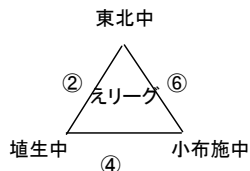

<豊野中会場>

<東北中会場>

う・えりーグ	No.	開始時刻	チーム名	得点	得点	チーム名	主審・4審	副審
	1	9:00	附属中		:	高山中	小布施中	東北中
	2	10:00	東北中		:	埴生中	附属中	高山中
	3	11:00	高山中		:	昭和FC	東北中	埴生中
	4	12:00	埴生中		:	小布施中	高山中	昭和FC
	5	13:00	昭和FC		:	附属中	埴生中	小布施中
	6	14:00	小布施中		:	東北中	昭和FC	附属中

<東北中会場>

<犀陵中会場>

お・かりーグ	No.	開始時刻	チーム名	得点	得点	チーム名	主審・4審	副審
	1	9:00	篠ノ井西中		:	中野平中	信濃中	柳町中
	2	10:00	柳町中		:	犀陵中	篠ノ井西中	中野平中
	3	11:00	中野平中		:	櫻ヶ岡中	柳町中	犀陵中
	4	12:00	犀陵中		:	信濃中	中野平中	櫻ヶ岡中
	5	13:00	櫻ヶ岡中		:	篠ノ井西中	犀陵中	信濃中
	6	14:00	信濃中		:	柳町中	櫻ヶ岡中	篠ノ井西中