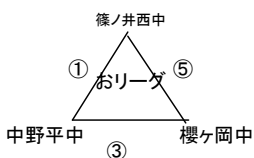

<豊野中会場>

<東北中会場>

う・えりーグ	No.	開始時刻	チーム名	得点	得点	チーム名	主審・4審	副審
	1	9:00	附属中		:	高山中	小布施中	東北中
	2	10:00	東北中		:	埴生中	附属中	高山中
	3	11:00	高山中		:	昭和FC	東北中	埴生中
	4	12:00	埴生中		:	小布施中	高山中	昭和FC
	5	13:00	昭和FC		:	附属中	埴生中	小布施中
	6	14:00	小布施中		:	東北中	昭和FC	附属中

<東北中会場>

<犀陵中会場>

お・かりーグ	No.	開始時刻	チーム名	得点	得点	チーム名	主審・4審	副審
	1	9:00	篠ノ井西中		:	中野平中	信濃中	柳町中
	2	10:00	柳町中		:	犀陵中	篠ノ井西中	中野平中
	3	11:00	中野平中		:	櫻ヶ岡中	柳町中	犀陵中
	4	12:00	犀陵中		:	信濃中	中野平中	櫻ヶ岡中
	5	13:00	櫻ヶ岡中		:	篠ノ井西中	犀陵中	信濃中
	6	14:00	信濃中		:	柳町中	櫻ヶ岡中	篠ノ井西中