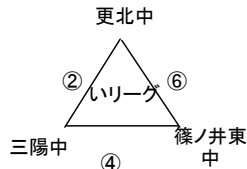

<豊野中会場>