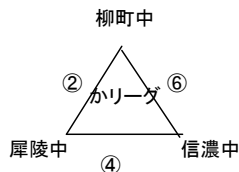

<東北中会場>

<犀陵中会場>

お・かりーグ	No.	開始時刻	チーム名	得点	得点	チーム名	主審・4審	副審
	1	9:00	篠ノ井西中		:	中野平中	信濃中	柳町中
	2	10:00	柳町中		:	犀陵中	篠ノ井西中	中野平中
	3	11:00	中野平中		:	櫻ヶ岡中	柳町中	犀陵中
	4	12:00	犀陵中		:	信濃中	中野平中	櫻ヶ岡中
	5	13:00	櫻ヶ岡中		:	篠ノ井西中	犀陵中	信濃中
	6	14:00	信濃中		:	柳町中	櫻ヶ岡中	篠ノ井西中

<犀陵中会場>

<広徳中会場>

き・くりーグ	No.	開始時刻	チーム名	得点	得点	チーム名	主審・4審	副審
	1	9:00	ガーフ		:	相森中	松代中	広徳中
	2	10:00	広徳中		:	川中島中	ガーフ	相森中
	3	11:00	相森中		:	東部中	広徳中	川中島中
	4	12:00	川中島中		:	松代中	相森中	東部中
	5	13:00	東部中		:	ガーフ	川中島中	松代中
	6	14:00	松代中		:	広徳中	東部中	ガーフ