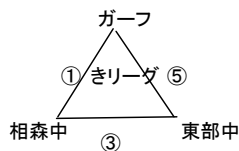

<東北中会場>

<犀陵中会場>

お・かりーグ	No.	開始時刻	チーム名	得点	得点	チーム名	主審・4審	副審
	1	9:00	篠ノ井西中		:	中野平中	信濃中	柳町中
	2	10:00	柳町中		:	犀陵中	篠ノ井西中	中野平中
	3	11:00	中野平中		:	櫻ヶ岡中	柳町中	犀陵中
	4	12:00	犀陵中		:	信濃中	中野平中	櫻ヶ岡中
	5	13:00	櫻ヶ岡中		:	篠ノ井西中	犀陵中	信濃中
	6	14:00	信濃中		:	柳町中	櫻ヶ岡中	篠ノ井西中

<犀陵中会場>

<広徳中会場>

き・くりーグ	No.	開始時刻	チーム名	得点	得点	チーム名	主審・4審	副審
	1	9:00	ガーフ		:	相森中	松代中	広徳中
	2	10:00	広徳中		:	川中島中	ガーフ	相森中
	3	11:00	相森中		:	東部中	広徳中	川中島中
	4	12:00	川中島中		:	松代中	相森中	東部中
	5	13:00	東部中		:	ガーフ	川中島中	松代中
	6	14:00	松代中		:	広徳中	東部中	ガーフ