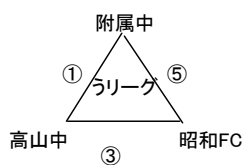

<豊野中会場>

<東北中会場>

う・えりーグ	No.	開始時刻	チーム名	得点	得点	チーム名	主審・4審	副審
	1	9:00	附属中		:	高山中	小布施中	東北中
	2	10:00	東北中		:	埴生中	附属中	高山中
	3	11:00	高山中		:	昭和FC	東北中	埴生中
	4	12:00	埴生中		:	小布施中	高山中	昭和FC
	5	13:00	昭和FC		:	附属中	埴生中	小布施中
	6	14:00	小布施中		:	東北中	昭和FC	附属中