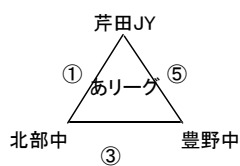

第25回長野市長杯・長野中央ライオンズクラブ杯中学生サッカー大会
予選大会組み合わせ及び日程表 平成28年7月9日(土)

<豊野中会場>

あ・いりーグ	No.	開始時刻	チーム名	得点	得点	チーム名	主審・4審	副審
	1	9:00	芹田JY		:	北部中	篠ノ井東中	更北中
	2	10:00	更北中		:	三陽中	芹田JY	北部中
	3	11:00	北部中		:	豊野中	更北中	三陽中
	4	12:00	三陽中		:	篠ノ井東中	北部中	豊野中
	5	13:00	豊野中		:	芹田JY	三陽中	篠ノ井東中
	6	14:00	更北中		:	篠ノ井東中	豊野中	芹田JY

<豊野中会場>

<東北中会場>

う・えりーグ	No.	開始時刻	チーム名	得点	得点	チーム名	主審・4審	副審
	1	9:00	附属中		:	高山中	小布施中	東北中
	2	10:00	東北中		:	埴生中	附属中	高山中
	3	11:00	高山中		:	昭和FC	東北中	埴生中
	4	12:00	埴生中		:	小布施中	高山中	昭和FC
	5	13:00	昭和FC		:	附属中	埴生中	小布施中
	6	14:00	小布施中		:	東北中	昭和FC	附属中